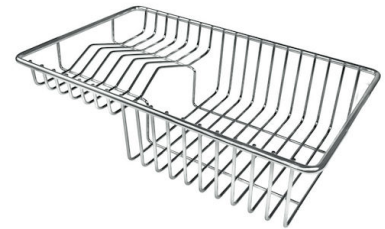

#### VASCA A RAGGIO STRETTO

Vasche con forme squadrate dal design moderno e con aumentata capienza. Per un'estetica minimal coniugata con la massima praticità.

### DETTAGLI

Bordo Installazione	Sottotop
Colorazione	Gun Metal
Finitura	PVD
Materiale	Acciaio inox AISI 304
Texture	Vintage
Base	60 cm
Dimensioni	540x440 mm
Dotazioni standard	Ganci di fissaggio, guarnizione, piletta, troppo-pieno e sifone, Imballo in scatola
Fori Mixer	Nessun foro di serie
Foro incasso	Vedi scheda tecnica
Gocciolatoio	No
Larghezza	54 cm
Misura vasca	500x400mm
Numero vasche	1 vasca
Piletta	Piletta 3,5"

## ACCESSORI OPZIONALI

**Cestello bianco**  
8612 100

**Cestello inox**  
8612 000

**Cestello portapiatti inox**  
8100 303  
\* solo in abbinamento con l'accessorio  
8644 101

**Griglia portapiatti inox**  
8100 154